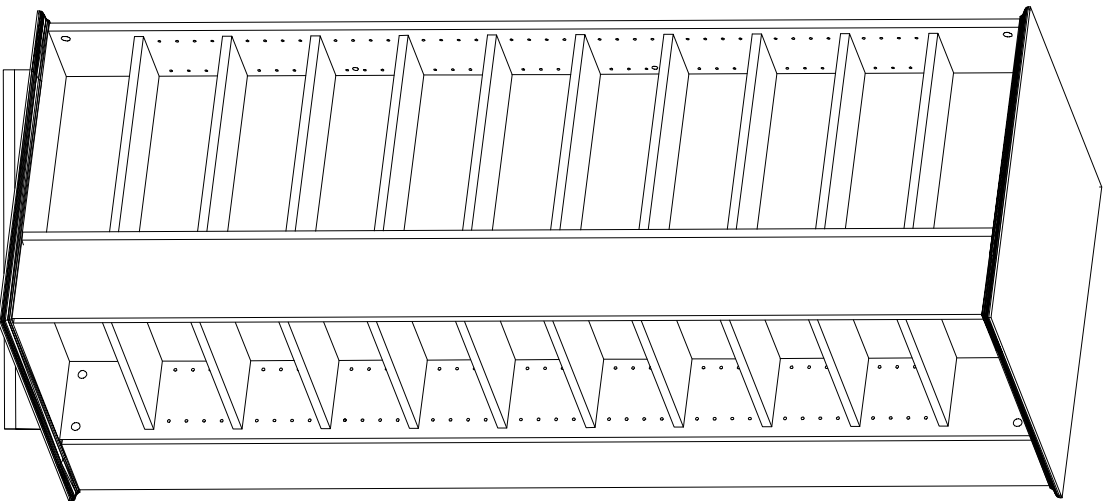

CD VR-1628

MAXIMUM CAPACITIES: 1628 CDs or 700 DVDs

DIMENSIONS: 596w x 596d x 1726h mm

23 $\frac{1}{2}$ " w x 23 $\frac{1}{2}$ " d x 68" h

A ctn	N.W.: 31 kg	G.W.: 33 kg	CUFT: 2.7"
	1785 x 475 x 95 mm		

B ctn	N.W.: 27 kg	G.W.: 29 kg	CUFT: 2.6"
	1785 x 375 x 110 mm		

C ctn	N.W.: 24.5 kg	G.W.: 26.5 kg	CUFT: 2.7"
	725 x 670 x 158 mm		